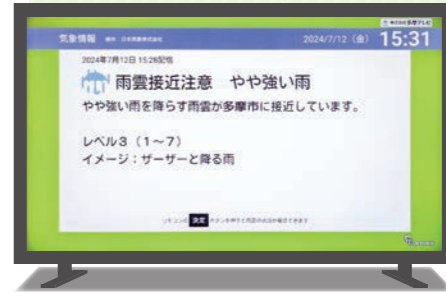

緊急度の高いお知らせは

自動切り換え・自動ON!

※画面はイメージです

今のうちに安全なところに避難しましょう!

さらに
リモコンでワンボタン
河川カメラでリアルタイムに状況を確認できる!

自宅周辺の河川が危険水位に達すると、自動的に画面が切り換わります

自治体との連携情報

八王子市・町田市・多摩市・稲城市と連携し、自治体固有の情報をお知らせします。

① ある日、お料理していると…

まずは音声でお知らせ

ワンボタンでテレビに情報が表示!

② IPボックスから音声のお知らせが…

もうすぐ雨が降ってきます

IPボックス

③ リモコンワンボタンで情報が表示され、テレビ画面で詳細情報を確認できます。

さらに

リモコンでワンボタン

現在の雨雲の状況をリアルタイムに確認できる!

もうすぐ雨が降る洗濯物を取り込まなくちゃ!

※画面はイメージです

雨が降ってくる前に、雨雲の接近をお知らせします

熱中症予防情報

ランニングは夕方からにしよう

熱中症予防に関する注意喚起情報をお知らせします

※画面はイメージです

防犯情報

近所に不審者!? お迎えに行くね

近隣の防犯情報をお知らせします

※画面はイメージです

TTV テレビ・プッシュ 配信情報一覧

生活情報

- 降雨アラーム
- 1時間天気予報
週間天気予報
- 光化学スモッグ情報
- PM2.5情報
- 熱中症予防情報