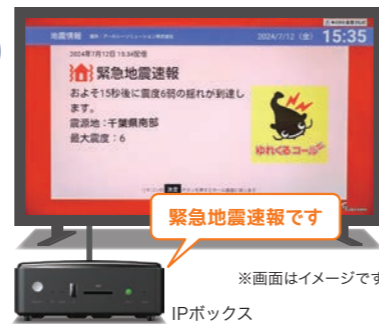

【テレビ自動お知らせサービス】

TTV テレビ・プッシュ

必要な情報を必要なその時にテレビがお知らせ

テレビが消えていても、
録画番組を見ている時も、
緊急時はテレビの電源が
自動で起動※1

緊急時は
テレビが
自動ON

音声と
テレビ画面で
お伝えします

※画面はイメージです

防災製品等推奨品マーク取得。
「テレビ・プッシュ」は、災害時に有効に活用でき安全と認定されています。

TTVテレビ・プッシュで

毎日の生活が安心! 便利!

? TTVテレビ・プッシュとは…?

テレビに自動で情報をプッシュ配信するサービスです。防災情報のほか身近で便利な生活情報まで、音声とテレビ画面で自動的にお知らせします。

テレビの電源がOFFでも、緊急度の高い情報は、テレビが自動的に起動して表示されます。

テレビが自動ON!

① テレビの電源がOFF

IPボックス

② まずは音声でお知らせ

緊急地震速報です

IPボックス

③

緊急地震速報です

※画面はイメージです

※お使いのテレビの仕様等により、一部または全部のサービスがご利用いただけない場合があります。テレビの主電源がオフの場合は、自動起動機能が正常に動作しません。主電源を切らずにご利用ください。原則として、緊急度の高い情報および定時のお知らせの場合にのみ、テレビが自動的に起動します。

防災情報

例えば、こんな情報が配信されます。

指定河川洪水予報

① ある日、テレビを見てると…

まずは音声でお知らせ

② IPボックスから音声のお知らせが…

●●川が危険水域に達しました

IPボックス

③ テレビが自動的に切り換わり、情報が表示されます。(録画番組視聴時でも切り換わります。)