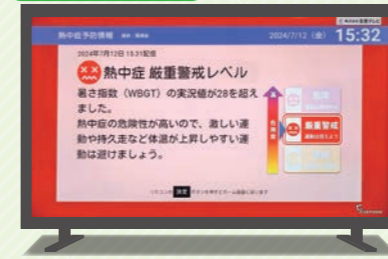

① ある日、お料理していると…

まずは音声でお知らせ

ワンボタンでテレビに情報が表示!

② IPボックスから音声のお知らせが…

もうすぐ雨が降ってきます

IPボックス

③ リモコンワンボタンで情報が表示され、テレビ画面で詳細情報を確認できます。

さらに

リモコンでワンボタン

現在の雨雲の状況をリアルタイムに確認できる!

もうすぐ雨が降る洗濯物を取り込まなくちゃ!

※画面はイメージです

雨が降ってくる前に、雨雲の接近をお知らせします

熱中症予防情報

ランニングは夕方からにしよう

熱中症予防に関する注意喚起情報をお知らせします

※画面はイメージです

防犯情報

近所に不審者!? お迎えに行くね

近隣の防犯情報をお知らせします

※画面はイメージです

TTV テレビ・プッシュ 配信情報一覧

生活情報

- 降雨アラーム
- 1時間天気予報
週間天気予報
- 光化学スモッグ情報
- PM2.5情報
- 熱中症予防情報

ホーム画面でいつでも最新情報を確認できます

専用リモコンの「ホーム」ボタンを押すと、「ホーム画面」が表示されます。

現在のお知らせが重要な順番に最大5つ表示されます。

背景デザインは時刻や天候によって変わります。

現在の時刻が表示されます。

リモコンの上下ボタンで希望の情報カテゴリーを選択すると、そのカテゴリーの情報画面が表示されます。

自宅周辺のピンポイント天気情報が表示されます。1時間ごとの天気や様々な指数が表示されます。