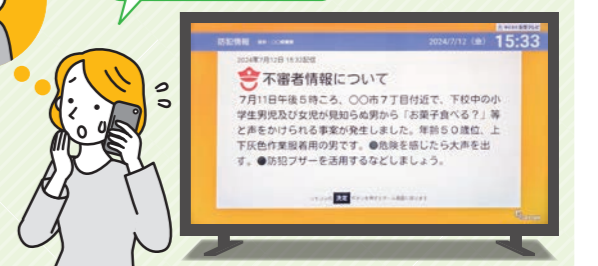

① ある日、お料理していると…

まずは音声でお知らせ

ワンボタンでテレビに情報が表示!

② IPボックスから音声のお知らせが…

もうすぐ雨が降ってきます

IPボックス

③ リモコンワンボタンで情報が表示され、テレビ画面で詳細情報を確認できます。

さらに

リモコンでワンボタン

現在の雨雲の状況をリアルタイムに確認できる!

もうすぐ雨が降る洗濯物を取り込まなくちゃ!

※画面はイメージです

雨が降ってくる前に、雨雲の接近をお知らせします

熱中症予防情報

ランニングは夕方からにしよう

熱中症予防に関する注意喚起情報をお知らせします

※画面はイメージです

防犯情報

近所に不審者!? お迎えに行くね

近隣の防犯情報をお知らせします

※画面はイメージです

TTV テレビ・プッシュ 配信情報一覧

生活情報

- 降雨アラーム
- 1時間天気予報
週間天気予報
- 光化学スモッグ情報
- PM2.5情報
- 熱中症予防情報

ホーム画面でいつでも最新情報を確認できます

専用リモコンの「ホーム」ボタンを押すと、「ホーム画面」が表示されます。

現在のお知らせが重要な順番に最大5つ表示されます。

背景デザインは時刻や天候によって変わります。

現在の時刻が表示されます。

リモコンの上下ボタンで希望の情報カテゴリーを選択すると、そのカテゴリーの情報画面が表示されます。

自宅周辺のピンポイント天気情報が表示されます。1時間ごとの天気や様々な指数が表示されます。