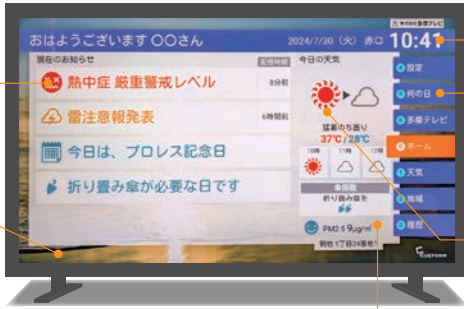

リモコンでワンボタン

現在の雨雲の状況をリアルタイムに確認できる!

もうすぐ雨が降る洗濯物を取り込まなくちゃ!

※画面はイメージです

雨が降ってくる前に、雨雲の接近をお知らせします

熱中症予防情報

ランニングは夕方からにしよう

熱中症予防に関する注意喚起情報をお知らせします

- 防犯情報
- 朝のお知らせ
 - 花粉情報
 - 傘指数
 - 今日は何の日
- 休日夜間診療所等問合せ先
- 多摩テレビからのお知らせ

防災情報

- 緊急地震速報
(ハイブリッド法)
- 自宅周辺震度
- 避難情報
(緊急安全確保、避難指示、高齢者等避難)
- 自治体からの緊急のお知らせ
(避難所開設等)
- 気象警報
(特別警報、警報、注意報)
- 火山情報
- 指定河川洪水予報
河川ライブカメラ
(多摩川のみ)
- 土砂災害警戒情報
- 竜巻注意情報
- 記録的短時間大雨情報
- 国民保護情報

ホーム画面でいつでも最新情報を確認できます

専用リモコンの「ホーム」ボタンを押すと、「ホーム画面」が表示されます。

現在のお知らせが重要な順番に最大5つ表示されます。

背景デザインは時刻や天候によって変わります。

現在の時刻が表示されます。

リモコンの上下ボタンで希望の情報カテゴリーを選択すると、そのカテゴリーの情報画面が表示されます。

自宅周辺のピンポイント天気情報が表示されます。1時間ごとの天気や様々な指数が表示されます。

自宅周辺のPM2.5情報が表示されます

専用リモコンの上下ボタンで画面が切り換えられ、様々な情報が確認できます。

天気画面

自宅付近の天気や雨雲情報をチェック!

天気画面を表示するとリモコンの上下ボタンで、下記の情報を切り換えて表示できます。

週間天気

雨雲レーダー

詳細天気